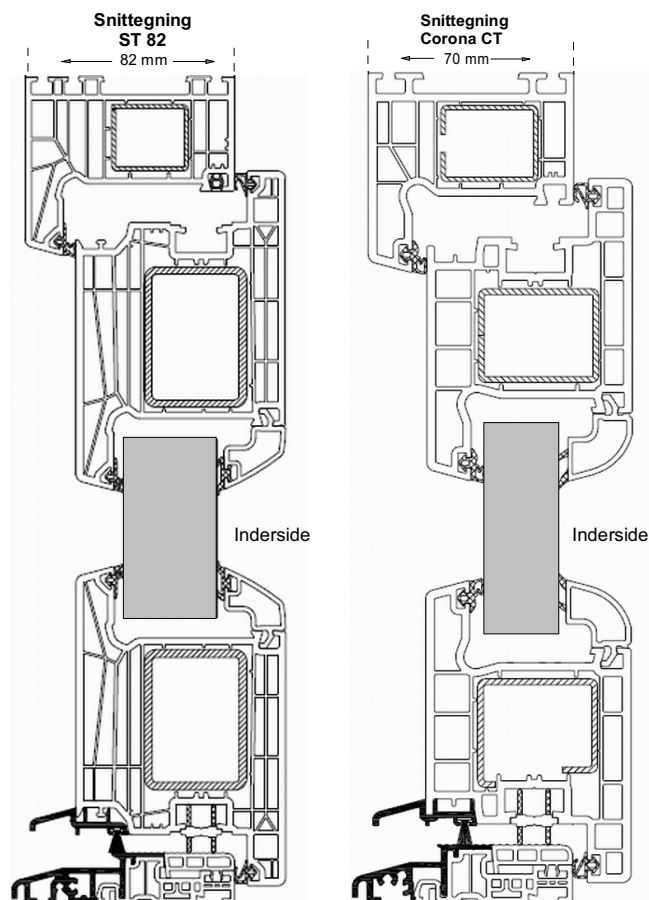

Pura

B 301 B 306 B 311 B 310 B 326

Fresco

B 201 B 204 B 216 B 230 B 235 B 236

Classica

D 015 D 021 D 028 D 031 D 226 D 501

Glasbyg aps info@glasbyg.com

Profilsystem
Standard: **Schuco Corona CT 70**

Karmdybde: 70 mm

Tætningssystem: Anslag-tætningssystem

U_D- Værdi: 1,3W (m2K)
Udfra Referencemål 1230 mm x 2180 mm

Låsetøj: 5 punkt Rullelås

Hængsler: 3 stk uden-påliggende hængsler

Profilsystem
Standard: **Schuco Living ST 82**

Karmdybde: 82 mm

Tætningssystem: Anslag-tætningssystem

U_D- Værdi: 1,3W (m2K)
Udfra Referencemål 1230 mm x 2180 mm

Låsetøj: 3 punkt-lås hagekolve lås manuel

Hængsler: 3 stk kraftige udenpåliggende hængsler